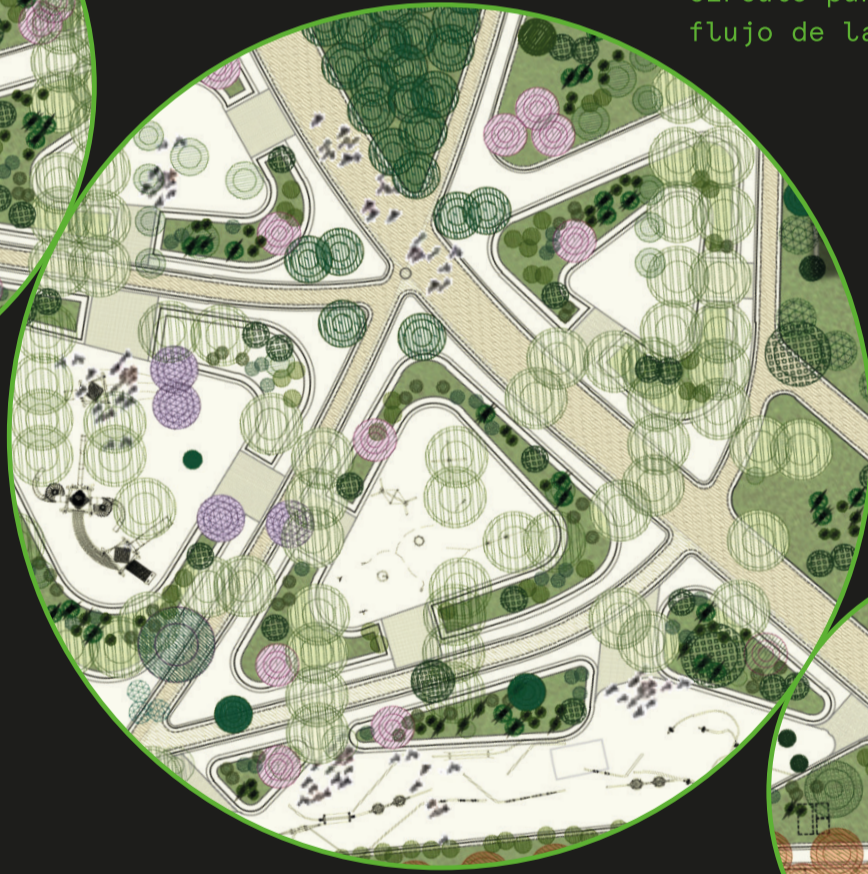

DESCUBRE EL NUEVO VÍNCULO QUE ENLAZA LAS ZONAS VERDES DE LA CIUDAD

Más de 1.000 nuevos árboles.

70.000m² que integran todos los modos de movilidad.

Menos contaminación atmosférica y acústica.

Un lugar abierto y transitable para todos.

Una nueva red de itinerarios peatonales.

Una plaza que se abre en círculo para acoger el flujo de la ciudad.

(RE) DESCUBRE PLAZA DE ESPAÑA

DEPÓSITO LEGAL M-31168-2021

DESCUBRE EL NUEVO CENTRO DEL CENTRO DE MADRID

Una plaza que se abre en círculo para acoger el flujo de la ciudad.

(RE) DESCUBRE PLAZA DE ESPAÑA

DESCUBRE EL NUEVO POLO TURÍSTICO QUE MIRA DESDE HOY AL FUTURO

Más de 1.000 nuevos árboles.

Menos contaminación
atmosférica y acústica.

Un lugar abierto y
transitable para todos.

Una nueva red de
itinerarios peatonales.

Una plaza que se abre en círculo para
acoger el flujo de la ciudad.

70.000m² que integran todos los
modos de movilidad.